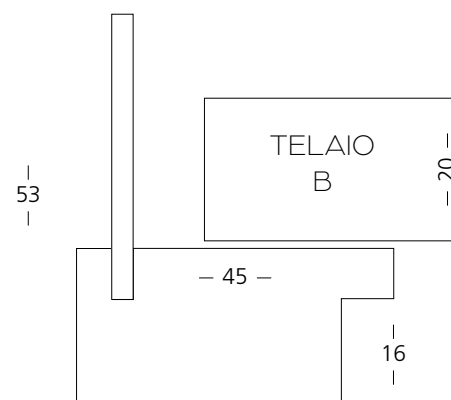

P PROFILO CORNICE