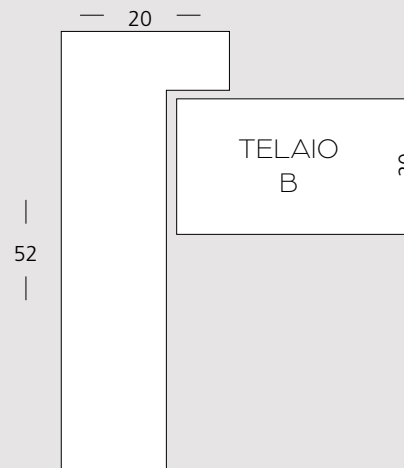

# Jazz Collection

A - NERO OPACO

B - BIANCO OPACO

P - NERO LUCIDO

R - BIANCO LUCIDO

**C** PROFILO CORNICE

**B** PROFILO CORNICE

# Guida alla lettura dei codici

I codici degli articoli sono “parlanti”. Oltre il soggetto, potete scegliere tra diverse dimensioni e finiture.

Codice misura tela			Dimensioni Tela
1	8	2	50x50
5	5	2	70x70
1	5	2	100x100
5	3	2	80x100
1	4	2	120x80

**A** TELAIO ALTO

**B** TELAIO BASSO