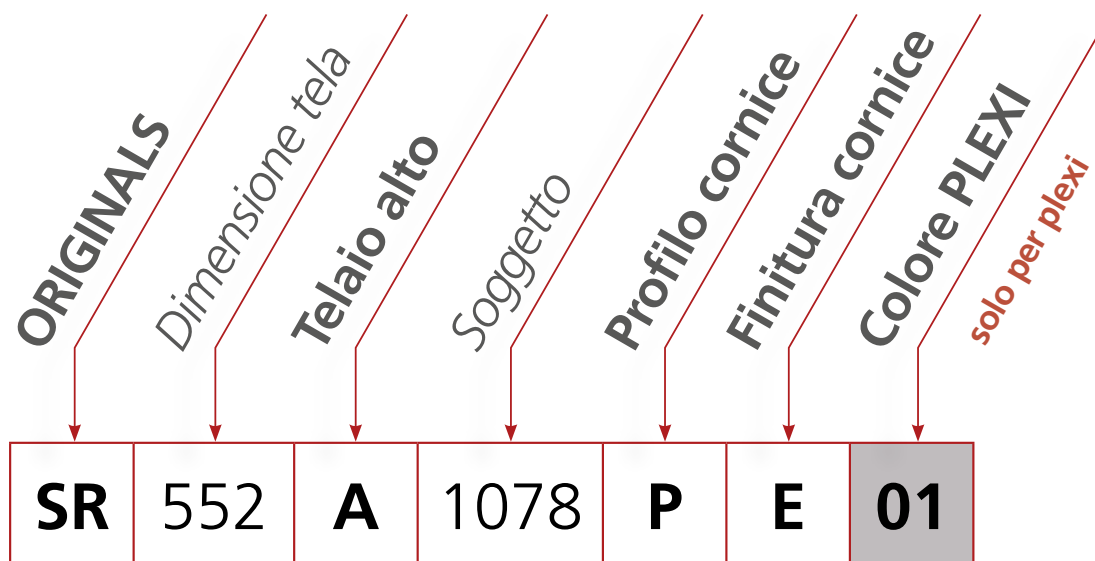

# Woodline Collection

H - ROVERE NATURALE

L - NOCE CANALETTO

M - ROVERE NERO

N - ROVERE BIANCO

**C** PROFILO CORNICE

**B** PROFILO CORNICE

# Jazz Collection

A - NERO OPACO

B - BIANCO OPACO

P - NERO LUCIDO

R - BIANCO LUCIDO

**C** PROFILO CORNICE

**B** PROFILO CORNICE

# Guida alla lettura dei codici

I codici degli articoli sono “parlanti”. Oltre il soggetto, potete scegliere tra diverse dimensioni e finiture.

Codice misura tela			Dimensioni Tela
1	8	2	50x50
5	5	2	70x70
1	5	2	100x100
5	3	2	80x100
1	4	2	120x80

**A** TELAIO ALTO

**B** TELAIO BASSO