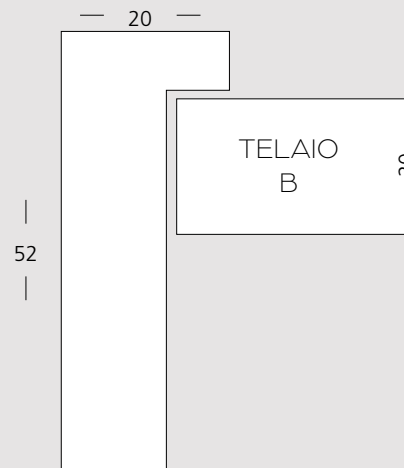

PROFILO CORNICE

# Matrix Collection

F - BRONZO

E - ORO

D - ACCIAIO

C - ALLUMINIO

**C** PROFILO CORNICE

**B** PROFILO CORNICE

# Guida alla lettura dei codici

I codici degli articoli sono “parlanti”. Oltre il soggetto, potete scegliere tra diverse dimensioni e finiture.

Codice misura tela			Dimensioni Tela
1	8	2	50x50
5	5	2	70x70
1	5	2	100x100
5	3	2	80x100
1	4	2	120x80