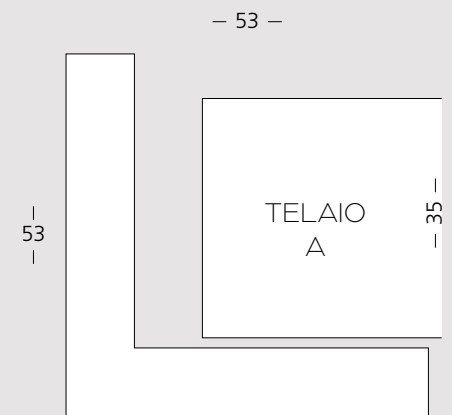

# Woodline Collection

H - ROVERE NATURALE

L - NOCE CANALETTO

M - ROVERE NERO

N - ROVERE BIANCO

**C** PROFILO CORNICE

**B** PROFILO CORNICE

# Guida alla lettura dei codici

I codici degli articoli sono “parlanti”. Oltre il soggetto, potete scegliere tra diverse dimensioni e finiture.

Codice misura tela			Dimensioni Tela
1	8	2	50x50
5	5	2	70x70
1	5	2	100x100
5	3	2	80x100
1	4	2	120x80

**A** TELAIO ALTO

**B** TELAIO BASSO