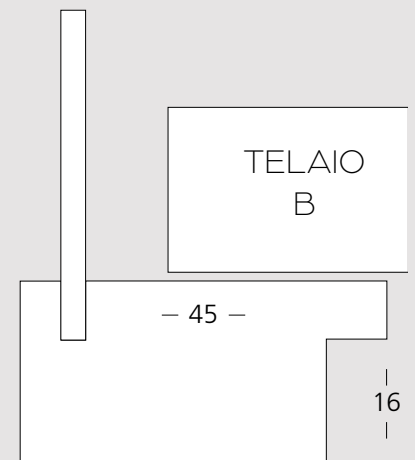

PROFILO CORNICE

# Guida alla lettura dei codici

I codici degli articoli sono “parlanti”. Oltre il soggetto, potete scegliere tra diverse dimensioni e finiture.

Codice misura tela			Dimensioni Tela
1	8	2	50x50
5	5	2	70x70
1	5	2	100x100
5	3	2	80x100
1	4	2	120x80