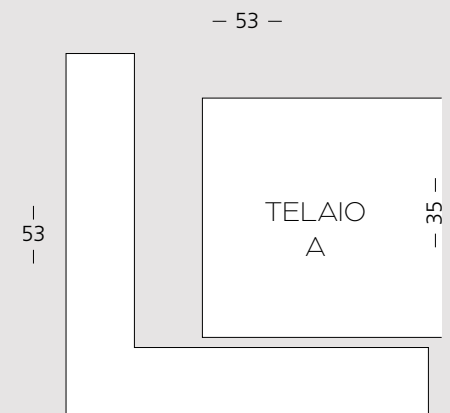

# Jazz Collection

A - NERO OPACO

B - BIANCO OPACO

P - NERO LUCIDO

R - BIANCO LUCIDO

**C** PROFILO CORNICE

**B** PROFILO CORNICE

# Guida alla lettura dei codici

I codici degli articoli sono “parlanti”. Oltre il soggetto, potete scegliere tra diverse dimensioni e finiture.

Codice misura tela			Dimensioni Tela
1	8	2	50x50
5	5	2	70x70
1	5	2	100x100
5	3	2	80x100
1	4	2	120x80

**A** TELAIO ALTO

**B** TELAIO BASSO