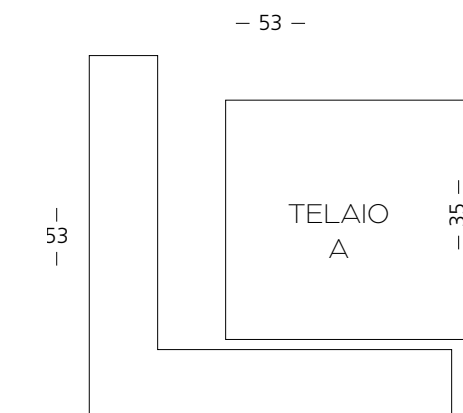

B PROFILO CORNICE