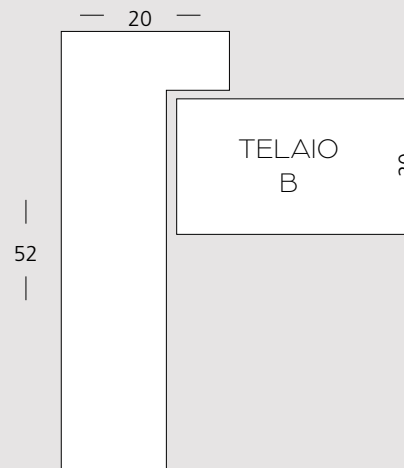

# Woodline Collection

H - ROVERE NATURALE

L - NOCE CANALETTO

M - ROVERE NERO

N - ROVERE BIANCO

**C** PROFILO CORNICE

**B** PROFILO CORNICE

# Jazz Collection

A - NERO OPACO

B - BIANCO OPACO

P - NERO LUCIDO

R - BIANCO LUCIDO

**C** PROFILO CORNICE

**B** PROFILO CORNICE

# Guida alla lettura dei codici

I codici degli articoli sono “parlanti”. Oltre il soggetto, potete scegliere tra diverse dimensioni e finiture.

Codice misura tela			Dimensioni Tela
1	8	2	50x50
5	5	2	70x70
1	5	2	100x100
5	3	2	80x100
1	4	2	120x80

**A** TELAIO ALTO

**B** TELAIO BASSO