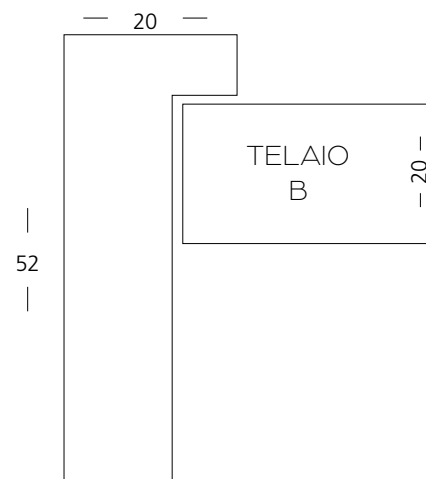

CODICE FINITURA

Codice finitura		Cornice	Colore
●	A	Jazz	nero opaco
○	B	Jazz	bianco opaco
●	C	Matrix	alluminio
●	D	Matrix	acciaio
●	E	Matrix	oro
●	F	Matrix	bronzo
●	H	Woodline	rovere naturale
●	L	Woodline	noce canaletto
●	M	Woodline	bianco rovere
●	N	Woodline	nero rovere

CODICI COLORI PLEXI

Codice colore		Colore
●	01	viola
●	02	verde neon
●	03	blu neon
●	04	arancio neon
●	05	giallo neon
●	06	rosso neon
●	07	verde scuro
●	08	nero fumè
●	09	azzurro
●	10	rosso scuro

C PROFILO CORNICE